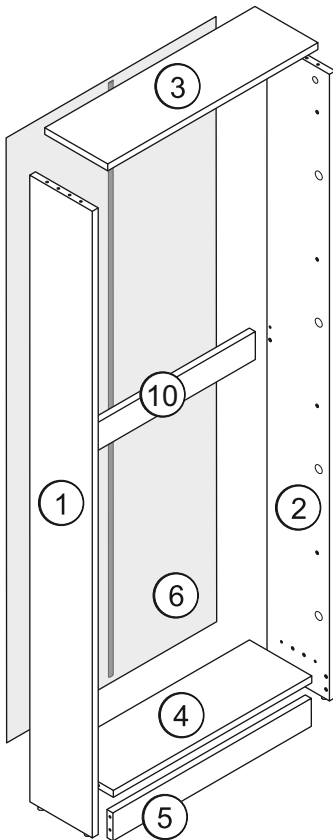

SHOE CABINET 600 4-DOOR ТУМБА ДЛЯ ОБУВИ 600 4х дверная

↑1570 ↔ 600 ↘ 184

Nº	a*b*c	x	Nº→...
1	1549 x 179 x 16	x1	1
2	1549 x 179 x 16	x1	1
3	600 x 180 x 16	x1	1
4	566 x 179 x 16	x1	1
5	566 x 70 x 16	x1	1
6	1489 x 296 x 4	x2	1
7	561 x 356 x 16	x4	1
8	550 x 138 x 10	x4	1
9	550 x 70 x 10	x4	1
10	566 x 70 x 16	x1	1

3x

3

4

5

!
a=b

6

7

8

9

3,5x16

11

8x

10

8x

12

IMPERIAL
ФАБРИКА МЕБЕЛИ