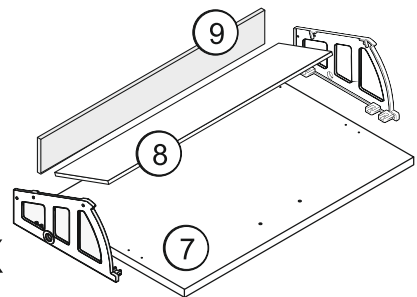

Nº	a*b*c	x	Nº→...
1	1549 x 179 x 16	x1	1
2	1549 x 179 x 16	x1	1
3	600 x 180 x 16	x1	1
4	566 x 179 x 16	x1	1
5	566 x 70 x 16	x1	1
6	1489 x 296 x 4	x2	1
7	561 x 356 x 16	x4	1
8	550 x 138 x 10	x4	1
9	550 x 70 x 10	x4	1
10	566 x 70 x 16	x1	1

3x